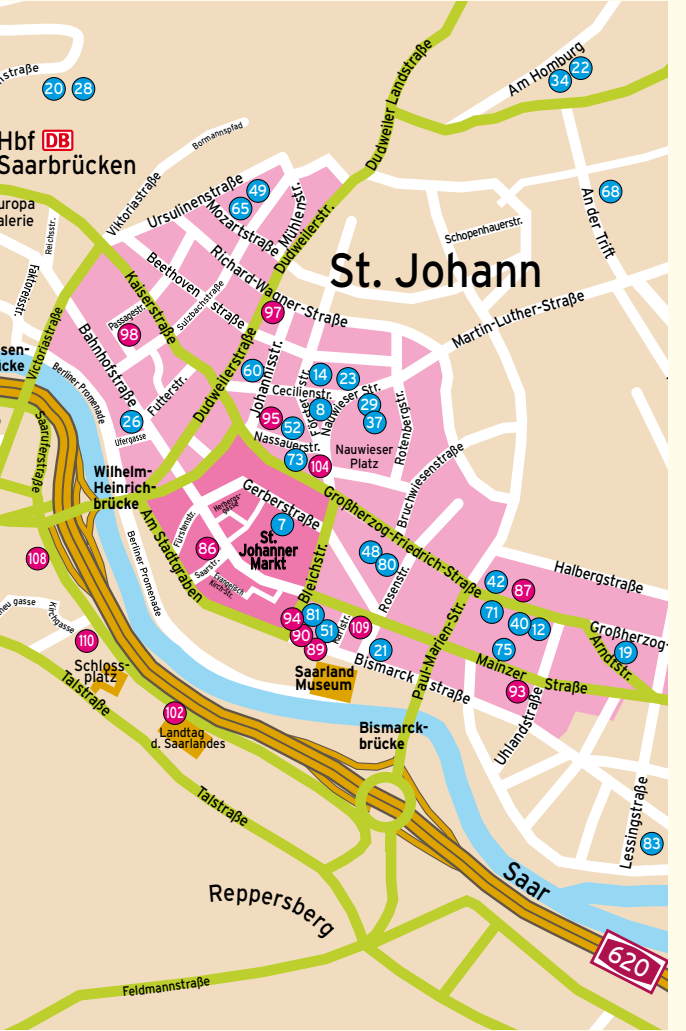

104. Peace Kebab Haus
Nauwieser Straße 16
66111 Saarbrücken
Tel.: 0681/94065658
www.peacekebab-haus.de
**HIEMERDA, Jan Herre / Malerei
Künstler malt live vor Ort!**

105. Picadas Bar »SUR«
Eisenbahnstraße 6
66117 Saarbrücken
Tel.: 0174-9233171
Diriamba-Verein,
Fairtrade Initiative Saarbrücken
Ingrid von Osterhausen
Tel.: 0681/582870 oder 0151-50452792
i.v.o.s@web.de // www.diriamba-verein.de
Malerei (naiv), Kunsthandwerk

106. Patton Stiftung
Saargemünder Straße 70, St. Arnual
66119 Saarbrücken
Tel.: 0681/9386656
info@patton-trust.org
www.patton-trust.org
**WAKEFORD, Andrew
KARGER, Reinhard
Fotografie: »Eine Woche im September«**

107. Restaurant D'Alsace
Im Erental 9
(Deutsch-Französischer Garten)
66117 Saarbrücken
WEBER, Meggi / Malerei
Tel.: 0681/854868
meggi_we@web.de

109. Saarländisches Künstlerhaus
Karlstraße 1
66111 Saarbrücken
Freier Eintritt von 10 bis 18 Uhr

Tel.: 0681/372485
info@kuenstlerhaus-saar.de
www.kuenstlerhaus-saar.de
**Exklusives Programmangebot für den
Tag der Bildenden Kunst: 3 Preview-
Führungen um 12, 14 und 16 Uhr durch
die Ausstellungen:**

**Vernissage der Ausstellungen:
Mittwoch, 28. September 2011, 19 Uhr**

PLAN INNENSTADT

tag der bildenden kunst
so. 25.09.2011
| fotografie | grafik/design | keramik | malerei | neue medien |
| performance | plastik | video | textilgestaltung |
11 - 18 uhr, offene ateliers und galerien in saarbrücken
info: 0681/905-4902